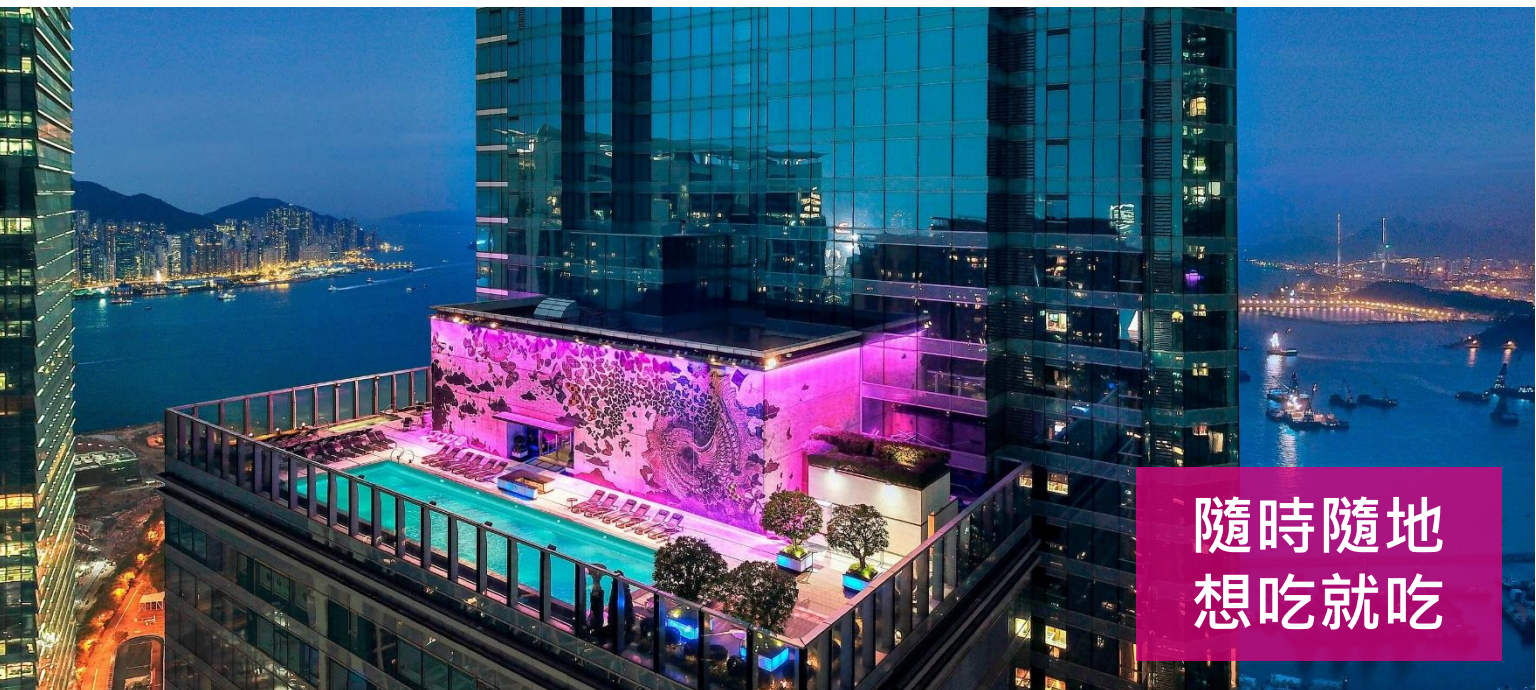

留港放假 輕鬆咁下

W Hong Kong

入住日期：由即日起至2021年9月30日

隨時隨地
想吃就吃

香港W酒店

www.marriott.com/hotels/travel/hkgwh-w-hong-kong/

位於西九龍的一座地標建築，設計別具璀璨的都市色彩。酒店周圍亦遍滿香港熱門的夜生活好去處、歷史悠久的藝術館及絢麗多彩的古蹟。距離酒店幾步之遙，就是非常豪華的時尚購物中心－圓方。可以在露天餐廳的海濱大道上欣賞壯麗海灣及璀璨閃亮的天際線美景。

額外 禮遇

HK$1000-$2000酒店
餐飲消費額#及雙人早餐
(每房每晚)

或

雙人KITCHEN自助晚餐*
及自助早餐 (每房每晚)

HK$500 bliss®
水療消費額
(每房每晚；適用於指定水療療程)

5月限定禮遇：餐飲消費額適用於香港W酒店或香港麗思卡爾頓酒店(只可於其中一間酒店享用)；其他月份只可於香港W酒店享用
餐飲消費額不適用於房內迷你酒吧。香港麗思卡爾頓酒店餐飲消費額只可於一間餐廳使用一次

*須提前訂座。自助晚餐供應時間為：週日至週四下午5時30分至晚上9時，週五及週六晚上8時15分至晚上10時

包HK$1,000酒店餐飲消費額

奇妙客房 (城市景觀)

Wonderful Room (City view)

房間尺寸：431平方尺
床型：一張特大床/兩張單人床 (每房每晚) **$2320+**

壯美客房 (局部海港景觀)

Spectacular Room (Partial harbor view)

房間尺寸：431平方尺
床型：一張特大床/兩張單人床 (每房每晚) **$2490+**

包HK$2,000酒店餐飲消費額

奇幻套房 (海灣美景)

Fantastic Suite (Oceanfront)

房間尺寸：700平方尺
床型：一張特大床 (每房每晚) **$2920+**

※酒店價以HKD及淡季價格計算。詳情向本社職員查詢作準
※不能與其他優惠券或推廣同時使用
※於酒店確認後，如需更改本公司擁有最終決定權
※所有費用如有更改，恕不另行通知

PCH/11May21/Exn80