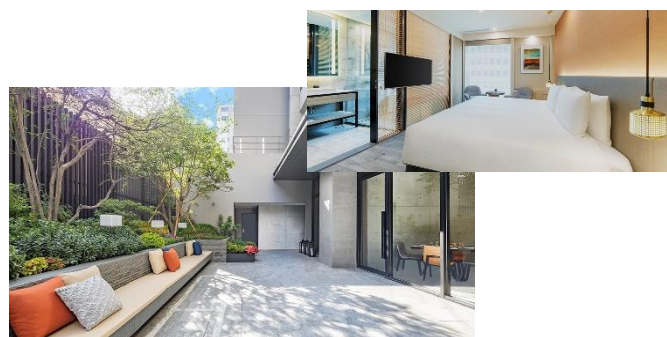

包早餐

每房每晚 **\$815+**

2020 新開業酒店

MGH Mitsui Garden Taipei Zhongxiao 和苑三井花園飯店 台北忠孝

www.gardenhotels.co.jp/taipei-zhongxiao/tw/

Moderate Room

Bed Type: Twin/Queen Bed

不包早餐

每房每晚 **\$1020+**

2021 新開業酒店

Hotel Gracery Taipei 格拉斯麗台北飯店

<https://taipei.gracery.com/tw/>

Hollywood Twin Room

Bed Type: Twin Beds

不包早餐

每房每晚 **\$1070+**

2021 新開業酒店

Hotel Metropolitan Premier Taipei JR東日本大飯店 台北

<https://taipei.metropolitan.tw/>

Deluxe Room

Bed Type: Twin/King Bed

不包早餐

每房每晚 **\$1175+**

2019 新開業酒店

Guest Room

Bed Type: Twin/King Bed
不包早餐

每房每晚 **\$1215+**

2022 新開業酒店

Hyatt Place New Taipei City Xinzhuang 新北新莊凱悅嘉軒酒店

www.hyatt.com/en-US/hotel/taiwan/hyatt-place-new-taipei-city-xinzhuang/tpezn

Standard Room