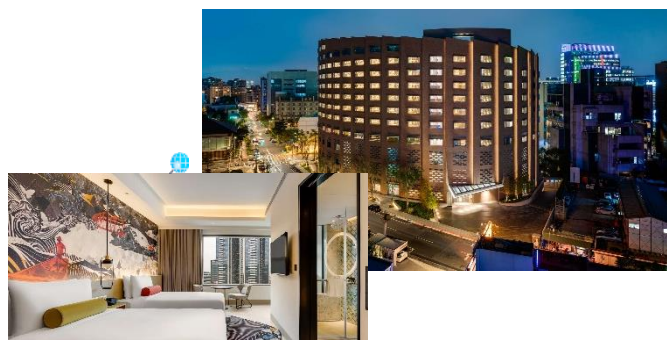

New Hotels Opening in Taipei

台北新酒店

出發日期 : 至2023年6月30日
Travel Period : Till 30Jun2023

2019 新開業酒店

Just Sleep Taipei Sanchong 捷絲旅台北三重館

www.justsleephotels.com/sanchong/tw

Hollywood Room

Bed Type: Twin/Double Bed

Guest Room

Bed Type: Twin/King Bed
不包早餐

每房每晚 **\$1215+**

2022 新開業酒店

Hyatt Place New Taipei City Xinzhuang 新北新莊凱悅嘉軒酒店

www.hyatt.com/en-US/hotel/taiwan/hyatt-place-new-taipei-city-xinzhuang/tpezn

Standard Room

2020 新開業酒店

Hotel Indigo Taipei North 台北大直英迪格酒店

www.indigo-taipei.com/

Standard Room

Bed Type: Twin Beds
不包早餐

每房每晚 **\$1440+**

2019 新開業酒店

Kimpton Da An Hotel 金普頓大安酒店