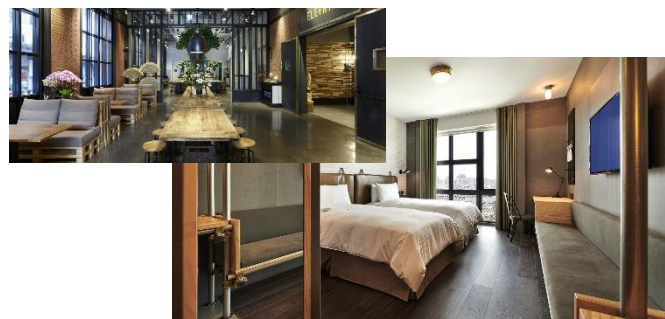

New Hotels Opening in Taipei

台北新酒店

出發日期 : 至2023年6月30日
Travel Period : Till 30Jun2023

2019 新開業酒店

Just Sleep Taipei Sanchong 捷絲旅台北三重館

www.justsleephotels.com/sanchong/tw

Hollywood Room

Bed Type: Twin/Double Bed

包早餐

每房每晚 **\$815+**

2020 新開業酒店

MGH Mitsui Garden Taipei Zhongxiao 和苑三井花園飯店 台北忠孝

www.gardenhotels.co.jp/taipei-zhongxiao/tw/

Moderate Room

Bed Type: Twin/Queen Bed

不包早餐

每房每晚 **\$1020+**

2021 新開業酒店

Hotel Gracery Taipei 格拉斯麗台北飯店

<https://taipei.gracery.com/tw/>

Hollywood Twin Room

Bed Type: Twin Beds

不包早餐

每房每晚 **\$1070+**

Guest Room

Bed Type: Twin/King Bed
不包早餐

每房每晚 **\$1215+**

2022 新開業酒店

Hyatt Place New Taipei City Xinzhuang 新北新莊凱悅嘉軒酒店

www.hyatt.com/en-US/hotel/taiwan/hyatt-place-new-taipei-city-xinzhuang/tpezn

Standard Room