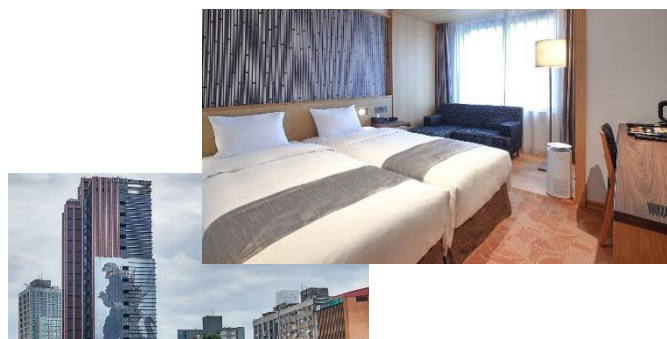

New Hotels Opening in Taipei

台北新酒店

出發日期 : 至2023年6月30日
Travel Period : Till 30Jun2023

2019 新開業酒店

Just Sleep Taipei Sanchong 捷絲旅台北三重館

www.justsleephotels.com/sanchong/tw

Hollywood Room

Bed Type: Twin/Double Bed

包早餐

每房每晚 **\$815+**

2020 新開業酒店

MGH Mitsui Garden Taipei Zhongxiao 和苑三井花園飯店 台北忠孝

www.gardenhotels.co.jp/taipei-zhongxiao/tw/

Moderate Room

Bed Type: Twin/Queen Bed

不包早餐

每房每晚 **\$1020+**

2021 新開業酒店

Hotel Gracery Taipei 格拉斯麗台北飯店

<https://taipei.gracery.com/tw/>

Hollywood Twin Room

Bed Type: Twin Beds

不包早餐

每房每晚 **\$1070+**

2021 新開業酒店

Hotel Metropolitan Premier Taipei JR東日本大飯店 台北

<https://taipei.metropolitan.tw/>

Deluxe Room

Bed Type: Twin/King Bed

不包早餐

每房每晚 **\$1175+**

2019 新開業酒店