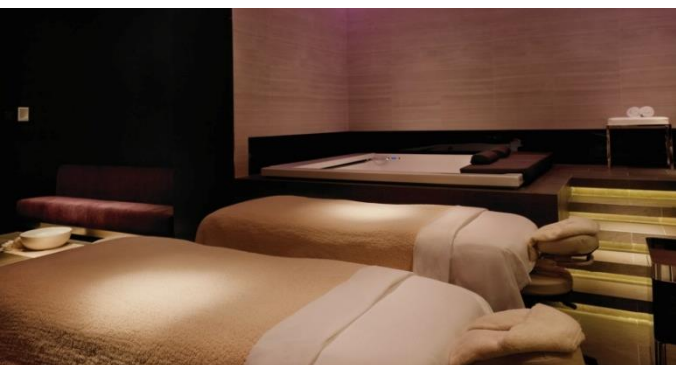

留港放假 輕鬆啱下

The Mira Hong Kong

入住日期：由即日起至2021年5月31日

味歷住宿之旅

美麗華酒店 九龍尖沙咀彌敦道118-130號 Mira Place

<https://www.themirahotel.com>

酒店坐落香港尖沙咀核心，讓您體驗極致的感官享受；由時尚舒適的客房、米芝蓮推薦食府的精緻美饌以至現代化的設施，其一絲不苟的細節將滿足您對生活品味的追求！

額外禮遇

HK\$600酒店餐飲及
水療護理消費額*
雙人早餐

延遲退房
至下午2時

入住期間專享酒店餐飲8折優惠及
MiraSpa自選水療療程75折優惠

城景客房 City Room

房間尺寸: 290平方尺
床型: 一張大床/ 兩張單人床

每房每晚 **\$1307+**

^ 客房最多可容納2位成人及2位名兒童(12歲以下, 不需要加床)

- 酒店餐飲及水療護理消費額只限於住宿期間使用；必須提前預約(入住前72小時)。如需於餐廳訂座時預付訂金，此訂金不可在消費額中扣除
- MiraSpa之設施及餐廳將根據政府建議的限制而關閉
- 有關酒店消費額不可兌換現金或其他服務。所有未經使用之酒店消費額將於退房後取消
- 酒店入住時間為下午3時後
- 如有任何爭議，酒店將保留最終決定權