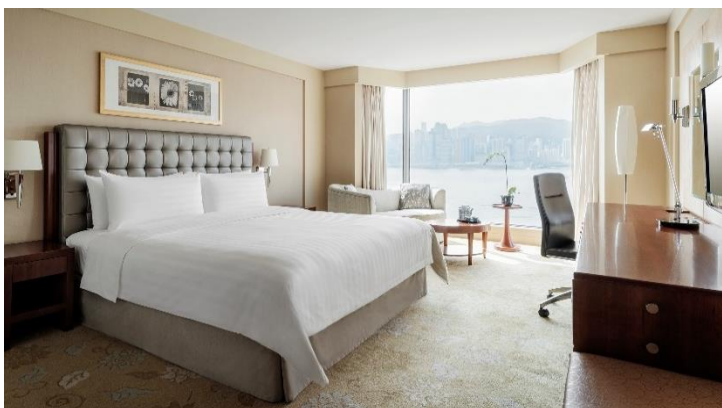

豪華客房 Deluxe Room

房間尺寸：452平方呎
床型：一張特大床 / 兩張雙人床

每房每晚 \$**1650+**

豪華海景客房

Deluxe Harbour View Room

房間尺寸：484平方呎
床型：一張特大床 / 兩張雙人床

每房每晚 \$**2310+**

額外禮遇

HK\$1,000酒店消費額#

(每房每晚；適用於港島香格里拉大酒店、九龍香格里拉大酒店及香港嘉里酒店)

兒童用品禮包

或

雙人Café Kool自助晚餐

(每房每晚)

酒店雙人早餐(每房每晚)

#酒店消費額必須於住宿期間使用並不能與其他優惠同時使用；消費額不適用於支付酒店之房價及零售產品；及不適用於港島香格里拉大酒店的Aimee、九龍香格里拉大酒店的Wing Tang 理髮店及香港嘉里酒店的Bong意大利餐廳；酒店保留一切最終決定權