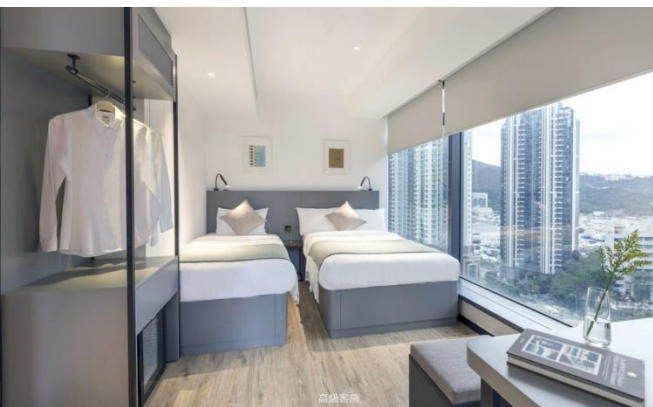

額外 禮遇

海洋公園成人門票兩張

(或一張成人門票+一張兒童門票)

延遲退房至1400*

+

酒店早餐(每房2位客人)

*視乎酒店供應情況而定

高級客房 Superior Room

房間尺寸: 154-179 平方呎

床型: 1張單人床+1張雙人床 / 2張雙人床

最多三人入住^

每房每晚 **\$1298+**

更多酒店優惠:

- 1) 提供房內免費濾掛式咖啡及茶包
- 2) 於Reading Lounge或Terrace享用免費飲品及小食

KCP/09Oct20