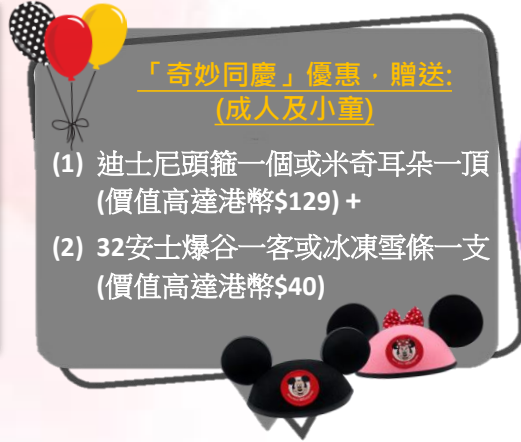

#本廣告中的旅程及旅遊服務由錦倫旅運有限公司提供

PCH/09Mar21

迪欣湖 + 香港迪士尼樂園 +

園區內高級美食餐

適用於迪士尼設計, 標誌及產物: ©Disney

「奇妙同慶」優惠 · 贈送:
(成人及小童)

- (1) 迪士尼頭箍一個或米奇耳朵一頂 (價值高達港幣\$129) +
- (2) 32安士爆谷一客或冰凍雪條一支 (價值高達港幣\$40)

「奇妙同慶」優惠
適用於6月30日前出發
每位勁減\$100
(成人及小童)

行程特色

01

迪欣湖活動中心 (綠色旅遊)

02

香港迪士尼樂園一日門票

03

於園內高級餐廳享用美食套餐
(成人餐價值\$130)

04