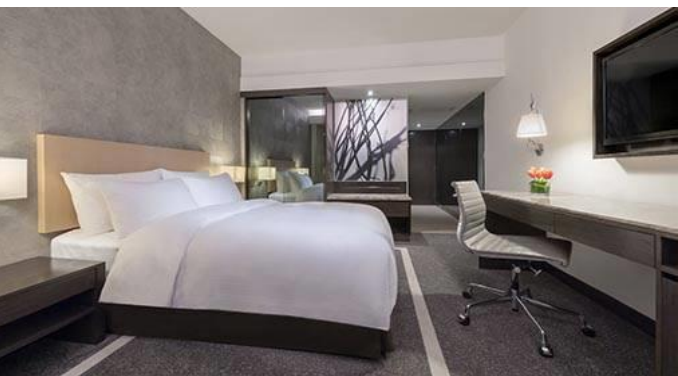

留港放假 輕鬆啱下

Gateway Hotel, Hong Kong

入住日期：由2021年02月1日至02月28日 | 預訂日期：由即日至2021年 02月28日

甜蜜慶典

香港港威酒店

九龍尖沙咀廣東道13號

<https://www.marcopolohotels.cn/tc/hotels/hongkong/kowloon/gateway/index.html>

酒店位於尖沙咀，與大型購物商場-海港城相連，地理位置方便。港威酒店於房內準備了可愛的兒童帳幕、尋寶遊戲活動及雪糕，讓小朋友可與家人一起動動腦筋，增添樂趣。另外，游泳池備有多款色彩繽紛的大型水泡浮床，讓大小朋友能在炎炎夏日裏體驗玩水的樂趣。暑假期間與家人來一趟小旅行，共同締造難忘的珍貴回憶。

※ 酒店價以HKD及淡季價格計算，於旺季、假期前夕或大型節日、2月12-14日期間出發，需另付附加費。詳情向本社職員查詢作準
※ 用餐安排和時間視乎政府最新限聚令的政策和酒店決定。
※ 於酒店確認後，如需更改本公司擁有最終決定權
※ 所有費用如有更改，恕不另行通知

額外禮遇

酒店雙人自助早餐及房內雙人下午茶

保證房間升級至豪華客房*

延遲退房至下午3時*

(不適用於2021年2月12至14日)

親自製作保鮮花及乾花花環

每房一瓶紅酒及一份巧克力禮盒

* 視乎酒店供應情況

高級客房 Superior Room

房間尺寸: 296-399平方尺

床型: 一張雙人床/ 兩張單人床

每房每晚 **\$1434+**