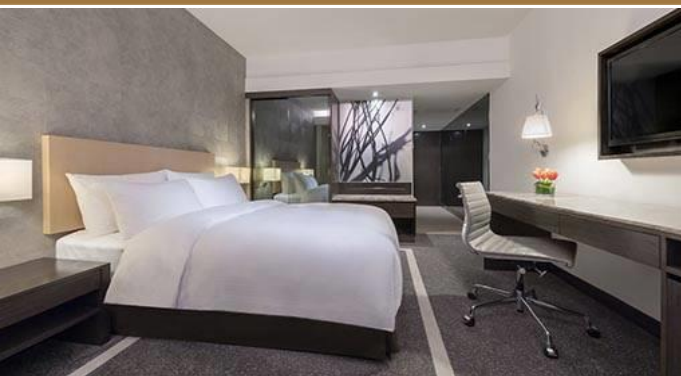

額外禮遇

於貴賓樓層雅座享用雙人早餐

G.H. Mumm Cordon Rouge, Brut 香檳
乙瓶

巧克力禮盒乙份

Superior Room 高級客房

房間尺寸: 296-399平方尺
床型: 一張雙人床/兩張單人床

每房每晚 **$1070+**

Deluxe Room 豪華客房

房間尺寸: 296-399平方尺
床型: 一張雙人床/兩張單人床

每房每晚 **$1170+**

※酒店價以HKD及淡季價格計算，於旺季、假期前夕或大型節日、2月12-14日期間出發。
需另付附加費。詳情向本社職員查詢作準
※用餐安排和時間視乎政府最新限聚令的政策和酒店決定
※於酒店確認後，如需更改本公司擁有最終決定權
※所有費用如有更改，恕不另行通知

LCB/22Jan21/Exn80
Page 1 of 2