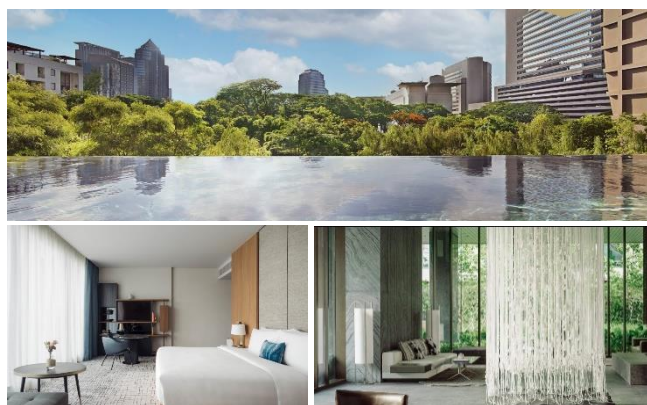

Bed Type: Twin/King Bed
包早餐

每房每晚 **\$1045+**

2022 新開業酒店

The Salil Hotel Riverside Bangkok

<https://thesalilriverside.com/>

Deluxe Room

Bed Type: King Bed
包早餐

每房每晚 **\$1190+**

2022 新開業酒店

The Standard, Bangkok Mahanakhon

www.standardhotels.com/bangkok/properties/bangkok

Standard King

Bed Type: King Bed
包早餐

每房每晚 **\$1330+**

2022 新開業酒店

Chatrium Grand Bangkok

出發日期 : 至2023年6月30日
Travel Period : Till 30Jun2023

2020 新開業酒店

Sindhorn Kempinski Hotel Bangkok

www.kempinski.com/en/bangkok/sindhorn-hotel/

Grand Deluxe Room

Bed Type: Twin/King Bed
包早餐

每房每晚 **\$2030+**

2020 新開業酒店

Kimpton Maa-Lai Bangkok

www.kimptonmaalaibangkok.com

Essential Room

Bed Type: Twin/King Bed
不包早餐

每房每晚 **\$2290+**

2020 新開業酒店

Four Seasons Bangkok at Chao Phraya River

www.fourseasons.com/bangkok/