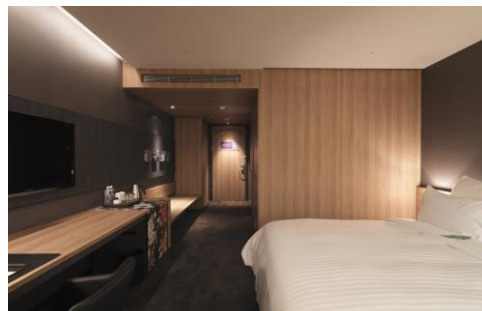

高雄 Hotel dùa

著名夜市附近 處處美食

📍 台灣高雄市新興區林森一路165號

🌐 <https://www.hoteldua.com/index.php>

🚶 交通方法：步行約5分鐘可抵達美麗島車站；

標準客房 —— 成人佔半房 每位 **$2,260+**

Room Size: 約355ft²

Bed Type: 大床房 | 續住每房每晚: HK$970+ | 包早餐

dùa，是以人為本。dùa，是旅人移動中的安穩，是旅行途中的一段開心歲月。源自閩南語「住」諧音的dùa，希望將台灣以人為本的居住概念，結合在地人的熱情，在貼心設想的美好空間中，讓旅客入住之際就感到身心舒暢，隨時都感受到心中dùa著一股溫暖。