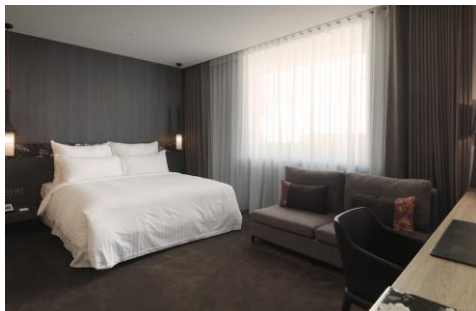

高雄 Hotel dùa

著名夜市附近 處處美食

📍 台灣高雄市新興區林森一路165號

🌐 <https://www.hoteldua.com/index.php>

🚶 交通方法：步行約5分鐘可抵達美麗島車站；

標準客房 —— 成人佔半房 每位 **$2,260+**

Room Size: 約355ft²

Bed Type: 大床房 | 續住每房每晚: HK$970+ | 包早餐

dùa，是以人為本。dùa，是旅人移動中的安穩，是旅行途中的一段開心歲月。源自閩南語「住」諧音的dùa，希望將台灣以人為本的居住概念，結合在地人的熱情，在貼心設想的美好空間中，讓旅客入住之際就感到身心舒暢，隨時都感受到心中dùa著一股溫暖。