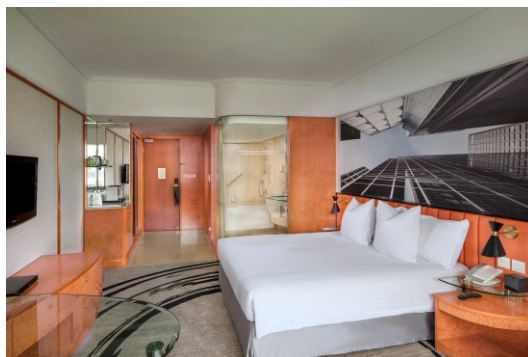

Standard Room

每房每晚 **\$760+**

Room Size: 約172ft²

Bed Type: 雙床/大床房 | 不包早餐

※套票以淡季價格計算，於旺季、假期前夕或大型節日期間出發，需另付附加費。詳情向本社職員查詢作準

Tour Code: HONGKONGHOTEL24 Ref No.: 40886 WAL/05Feb24/100 1人成行GV1

有關套票的條款及細則請參閱最後一頁

Page 1 of 2

香港酒店精選推介

入住日期：2024年04月01日至2024年08月31日 Staying Period：01Apr2024 to 31Aug2024

The Park Lane Hong Kong A Pullman Hotel

香港銅鑼灣告士打道310號

<https://www.parklane.com.hk/index.html>

香港柏寧酒店位於香港最熱鬧的黃金地段 - 銅鑼灣，客人可以輕鬆前往市內最好的購物中心、餐飲及娛樂目的地。酒店擁有設計優雅，每間客房或套房設計都非常時尚，而且寬敞的客房亦營造出舒適感覺。客人可以於酒店內享受一系列的便利設施，包括健身中心、Executive Lounge 和多個餐飲場所。讓每個客人無論是商務旅行或者是休閒旅行，都可以於香港柏寧酒店享受難忘的住宿體驗。今年迎來50週年，酒店內更設有本地藝術家的精彩展覽，令各位的旅程添上色彩！

Superior Room

每房每晚 **\$1,520+**

Room Size: 約280ft²

Bed Type: 雙床/大床房 | 不包早餐

Premium Deluxe Executive Room

每房每晚 **\$2,990+**

Room Size: 約365ft²

Bed Type: 雙床/大床房 | 包2份早餐