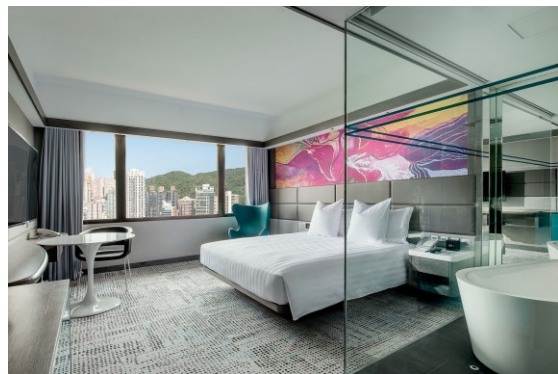

香港酒店精選推介

入住日期：2024年04月01日至2024年08月31日 Staying Period：01Apr2024 to 31Aug2024

The Park Lane Hong Kong A Pullman Hotel

香港銅鑼灣告士打道310號

<https://www.parklane.com.hk/index.html>

香港柏寧酒店位於香港最熱鬧的黃金地段 - 銅鑼灣，客人可以輕鬆前往市內最好的購物中心、餐飲及娛樂目的地。酒店擁有設計優雅，每間客房或套房設計都非常時尚，而且寬敞的客房亦營造出舒適感覺。客人可以於酒店內享受一系列的便利設施，包括健身中心、Executive Lounge 和多個餐飲場所。讓每個客人無論是商務旅行或者是休閒旅行，都可以於香港柏寧酒店享受難忘的住宿體驗。今年迎來50週年，酒店內更設有本地藝術家的精彩展覽，令各位的旅程添上色彩！

Superior Room

每房每晚 **\$1,520+**

Room Size: 約280ft²

Bed Type: 雙床/大床房 | 不包早餐

Premium Deluxe Executive Room

每房每晚 **\$2,990+**

Room Size: 約365ft²

Bed Type: 雙床/大床房 | 包2份早餐