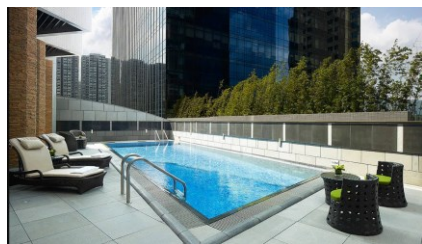

香港酒店精選推介

入住日期：2024年04月01日至2024年08月31日 Staying Period：01Apr2024 to 31Aug2024

Dorsett Kwun Tong

香港九龍觀塘鴻圖道84號

<https://www.dorsethotels.com/zh-hk/dorsett-kwun-tong/index.html>

觀塘帝盛酒店是座落於九龍東的香港精品酒店。酒店毗鄰觀塘港鐵站，步行前往港鐵站只需短短5分鐘。酒店周邊地區亦有不同的購物選擇，你亦可在優化後的觀塘海濱花園漫步欣賞維港景致，在沿途的藝術空間和咖啡室享受休閒的下午，鄰近的啟德郵輪碼頭同樣是一個新興的消閒熱點。若你是美食饕客，鯉魚門海鮮美食村是滿足你追求肥美豐腴海鮮的最佳地點。觀塘帝盛酒店為你提供舒適的住宿享受，酒店內配備一系列先進周全的休閒娛樂設施，緊貼觀塘現代化的步伐，加上全面貼心的禮賓服務，成為商務和休閒旅客的絕佳選擇。