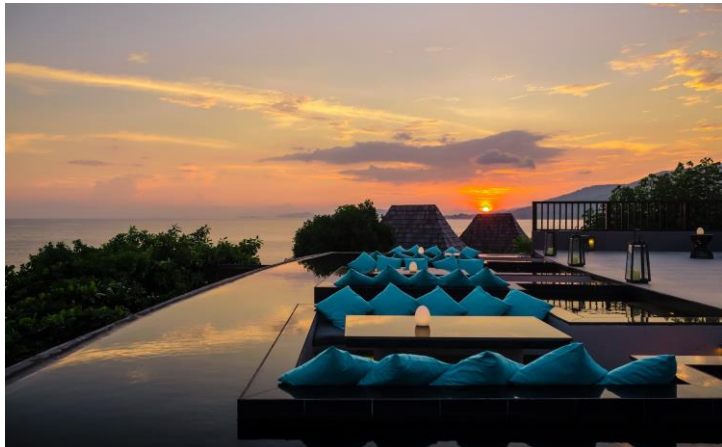

Silavadee 作為蘇梅一間五星級的渡假村，擁有的浪漫奢華景色令人嘆為觀止。渡假村的無邊際泳池別墅和泳池別墅套房建在蘇梅島Laem Nan海灘的懸崖之上，只需要很短的車程，就可以遠離繁忙的世界，進入壯麗的陸地海洋和天空景觀。

Jacuzzi Deluxe

成人佔半房
每位

\$5,250+

Room Size: 約538ft²

Bed Type: 大床房 | 續住每房每晚: HK\$1,620+ | 包早餐