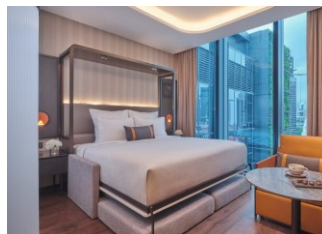

**Deluxe Room** 成人佔半房 每位 **\$3,610+**

房間尺寸: 約236ft<sup>2</sup>

床型: 大床/雙床房 | 續住每晚: HK\$1,620+ | 不包早餐

酒店為家庭和城市探險家提供充滿樂趣和活力的住宿體驗，陽光照射下的客房與周圍的自然環境和大海交相輝映。一系列專為讓孩子成為假期中心而量身定制的有趣活動，包括四個主題泳池，以及大廳的嘉年華式迎賓活動，其中包括免費提供當地糖果和小吃的鄉村推車

### Cairnhill Room

成人佔半房 每位 **\$3,990+**

房間尺寸: 約301-387ft<sup>2</sup>

床型: 大床/雙床房 | 續住每晚: HK\$1,990+ | 不包早餐

位於比迪福德路 COMO Orchard, 於一棟19層樓的酒店中享受綜合沉浸式體驗, 將COMO集團最好的款待、時尚、健康和美食帶入新加坡市中心, 成為一個鼓舞人心的地點。酒店擁有156間客房和套房。客房配備簡潔的Giorgetti訂製家具, 與先進的技術融為一體, 為您帶來舒適和便利。

### Deluxe Room

成人佔半房 每位 **\$4,200+**

房間尺寸: 約269ft<sup>2</sup>

床型: 大床/雙床房 | 續住每晚: HK\$2,200+ | 不包早餐

坐落在新加坡的文化中心, 距離中央商務區、新加坡會議中心和金沙會展中心僅幾分鐘路程, 是任何冒險活動(無論是工作還是娛樂)的完美基地。飯店位於充滿活力的藝術飛地的核心, 步行即可抵達聖安德魯大教堂、濱海藝術中心和國家美術館等景點。