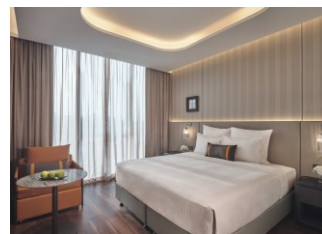

**Deluxe Room** 成人佔半房 每位 **\$3,610+**

房間尺寸: 約236ft<sup>2</sup>

床型: 大床/雙床房 | 續住每晚: HK\$1,620+ | 不包早餐

酒店為家庭和城市探險家提供充滿樂趣和活力的住宿體驗，陽光照射下的客房與周圍的自然環境和大海交相輝映。一系列專為讓孩子成為假期中心而量身定制的有趣活動，包括四個主題泳池，以及大廳的嘉年華式迎賓活動，其中包括免費提供當地糖果和小吃的鄉村推車

### Cairnhill Room

成人佔半房 每位 **\$3,990+**

房間尺寸: 約301-387ft<sup>2</sup>

床型: 大床/雙床房 | 續住每晚: HK\$1,990+ | 不包早餐

位於比迪福德路 COMO Orchard, 於一棟19層樓的酒店中享受綜合沉浸式體驗, 將COMO集團最好的款待、時尚、健康和美食帶入新加坡市中心, 成為一個鼓舞人心的地點。酒店擁有156間客房和套房。客房配備簡潔的Giorgetti訂製家具, 與先進的技術融為一體, 為您帶來舒適和便利。

### Deluxe Room

成人佔半房 每位 **\$4,200+**

房間尺寸: 約269ft<sup>2</sup>

床型: 大床/雙床房 | 續住每晚: HK\$2,200+ | 不包早餐

坐落在新加坡的文化中心, 距離中央商務區、新加坡會議中心和金沙會展中心僅幾分鐘路程, 是任何冒險活動(無論是工作還是娛樂)的完美基地。飯店位於充滿活力的藝術飛地的核心, 步行即可抵達聖安德魯大教堂、濱海藝術中心和國家美術館等景點。