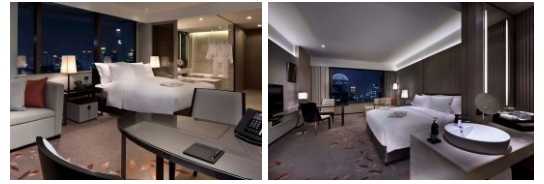

Room Size: 約279ft<sup>2</sup>

Bed Type: 大床房 | 續住每房每晚: HK\$700+ | 不包早餐

On Nut 區內第一家高級酒店，集便利與時尚於一身。擁有度假、商務或休閒所需的一切。一方面可以乘坐 BTS 直達列車出去探索城市的景點，又或者去旁邊的大型商場 Century The Movie Plaza Sukhumvit，探索文化氣息，藝術畫廊和街頭小吃。

成人佔半房  
每位

**\$3,370+**

房間尺寸: 約344ft<sup>2</sup>

床型: 大床/雙床房 | 續住每房每晚: HK\$1,000+ | 不包早餐

酒店位於曼谷中央 "Sukhumvit" 區的中心地帶，距離曼谷市中心的商店、餐飲和企業僅幾步之遙。乘搭地鐵僅一站即可到達機場快線 Makkasan 站。酒店與 Terminal 21 購物中心位於同一屋頂，讓你可以隨時去購物，亦擁有寬敞的室外花園，花園內設有無邊泳池、網球場和高爾夫推桿練習場等等。

### Deluxe Room

成人佔半房 每位 **\$3,810+**

房間尺寸: 約262-505ft<sup>2</sup>

床型: 大床/雙床房 | 續住每房每晚: HK\$1,440+ | 不包早餐

酒店位於 Phloen Chit 和 Wireless 路的交界處，踞於城市最核心的商業區域。從飯店步行即可到達 Siam Paragon, Central World 和 Central Embassy 等眾多購物場所。位置非常方便。酒店設有25米高的高空無邊際泳池，讓你可以於置身於悠閒中，俯瞰曼谷城市的美景。

### Classic Room

成人佔半房 每位 **\$3,970+**

房間尺寸: 約484ft<sup>2</sup>

床型: 大床/雙床房 | 續住每房每晚: HK\$1,600+ | 包早餐

曼谷洲際酒店位於曼谷中央商務區，於2023年全新裝修，為旅客提供時尚、精緻和極致舒適體驗，亦提供可以充分享受這座城市的自由。從令人興奮的酒吧和餐廳到文化景點。當旅客返回酒店時，可以享受為各位準備的豪華住宿和一流的餐飲體驗。