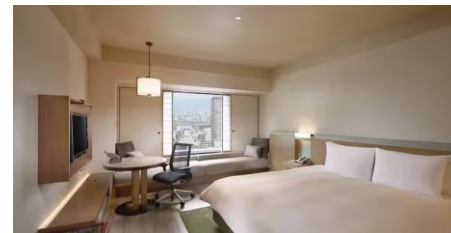

🌐 <https://www.centarahotelsresorts.com/centaragrand/cgoj>

● 交通方法: 步行約4分鐘可抵達難波站

Superior Twin Room 成人佔半房 每位 **\$4,610+**

房間尺寸: 約290ft²

床型: 雙床房 | 續住每晚: HK\$1,370+ | 不包早餐

酒店於2023年7月1日正式開幕，為大阪的新地標，矗立在難波充滿活力的娛樂和購物區的中心。作為泰國連鎖酒店品牌Centara Hotels & Resorts，酒店內除了設有各類餐廳和酒吧外，更有日本首間SPA Cenvaree水療中心，從休閒到商務旅遊，您可以在這裡享受各樣的優質服務。

瑞士品牌酒店 信心保證

📍 大阪市中央區難波 5-1-60

<https://www.swissotel.com/hotels/nankai-osaka/>

● 交通方法: 步行約1分鐘可抵達南海難波站

Swiss Advantage Queen

成人佔半房 每位 **\$4,820+**

房間尺寸: 約243ft²

床型: 大床房 | 續住每晚: HK\$1,580+ | 不包早餐

酒店位於難波中央地帶, 而難波則是大阪最繁華的娛樂、購物和餐飲區。酒店位於南海鐵路的南海難波站之上, 乘坐火車可直接抵達關西國際機場、京都、奈良、神戶等各大旅遊景點亦可輕鬆抵達。每間客房都秉持現代舒適感和瑞士當代設計風格, 令你享受這裡舒適而時尚的氛圍。

Hilton Osaka

梅田地標 質素極高

📍 大阪市北區梅田1丁目8番8號

<https://www.hilton.com/en/hotels/osahitw-hilton-osaka/>

● 交通方法: 步行約2分鐘可抵達 JR大阪站

Hilton King

成人佔半房 每位 **\$4,950+**

房間尺寸: 約322ft²

床型: 大床房 | 續住每晚: HK\$1,700+ | 不包早餐

酒店所在的西梅田地區, 擁許多世界頂級品牌商店和娛樂設施, 包括Herbis ENT、大阪四季劇院和Billboard Live Osaka。此外, 在大阪站北側的大型商場 Grand Front Osaka 亦距離酒店步行不到5分鐘。通過地下街可到達私鐵、地鐵等共7個車站, 購物、觀光都十分便利。